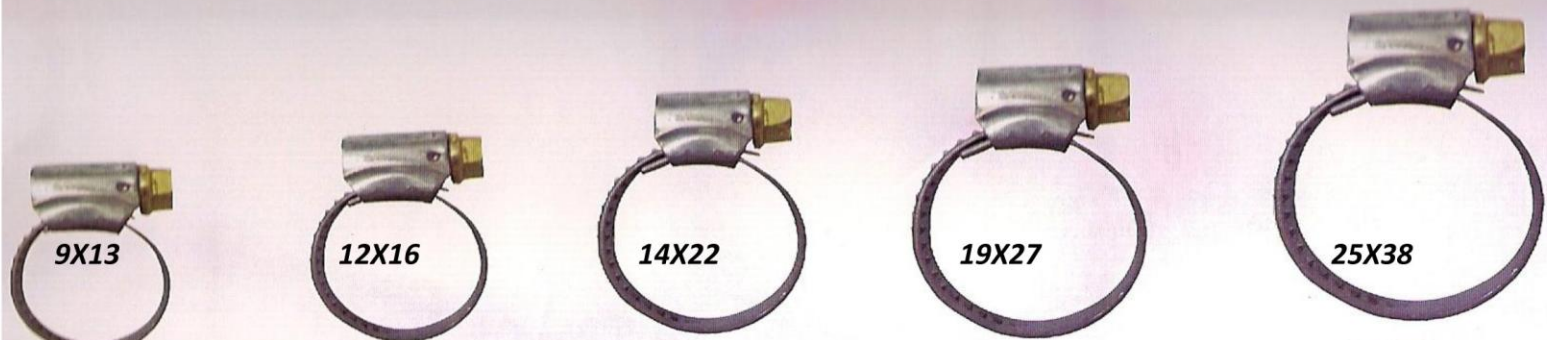

M.A PARTS BOMBAS DE INJEÇÃO 01

Distribuidora de Peças e Equipamentos LTDA.

BOMBA TOTAL FLEX

Tensão: 12V
Corrente: 6,0A
Pressão: 3,0 BAR
Vazão: 105 l/h
Tipo: Interna
TOTAL FLEX

Para todos veículos multiponto (álcool ou bicomustível)

Fiat, Ford, General Motors, Renault, Volkswagen.

COD : 0650 066

As Bombas de combustíveis VTO, passam por vários processos de qualificação, para que possam chegar até você com o máximo de segurança, trazendo maior conforto e tranquilidade, na utilização em seu veículo, na hora de viajar ou até mesmo no dia a dia. Além das bombas de combustíveis VTO proporcionarem segurança, também são muito resistentes e sua vida útil é muito maior.

Características;

- Resistência
- Baixo ruído
- Maior vida útil
- Máxima segurança
- GARANTIA 3 MESES.

BOMBA UNIVERSAL

Bomba Combustível Palio Siena Gol Parati Classe A Universal

Bomba de Combustível
Referência: VT1003MBCH
Marca: VTO

Modelo: Bomba de Combustível Gasolina.

Pressão e Vazão Original
2,8 a 3,2 Bar
105L/H.

COD : 0650 067

CODIGO: 0501...

ABRAÇ.SIMPLEX CODIGO: 0502...

TEL: (021) 2423 8099

e-mail: maparts@maparts.com.br

Nextel: 7830 2186 ID 8*14607