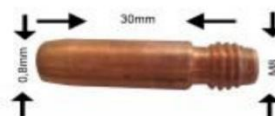

Bico de contato Longo

CÓD. 7700 024 (Med. 0.6)
CÓD. 7700 025 (Med. 0.8)
CÓD. 7700 026 (Med. 1.0)
CÓD. 7700 027 (Med. 1.2)