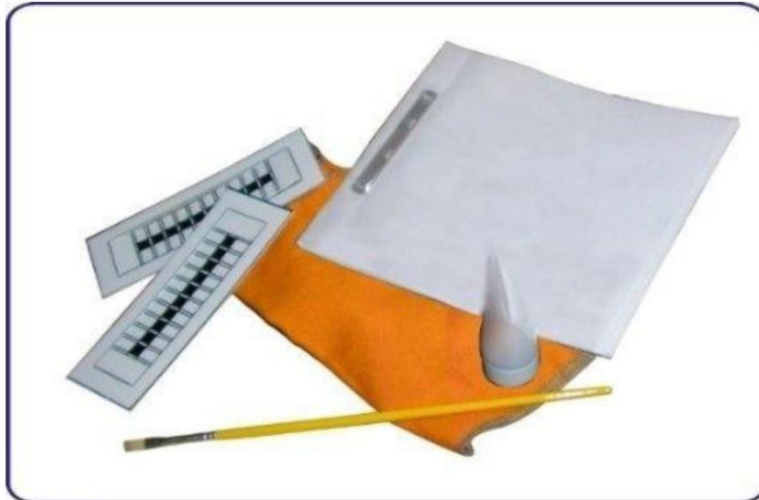

M.A PARTS KIT DE FERRAMENTAS 02

Distribuidora de Peças e Equipamentos LTDA.

CÓD. 7500 004 KIT DE GRAVAÇÃO DE PARABRISA COMPLETO

CÓD. 7500 005 KIT DE GRAVAÇÃO INDIVIDUAL

CÓD. 7500 006 CARTELAS AVULSAS

CÓD. 7500 007 ETIQUETAS DE GRAVAÇÃO

CÓD. 7500 008 BISNAGA DE GRAVAÇÃO 50GR