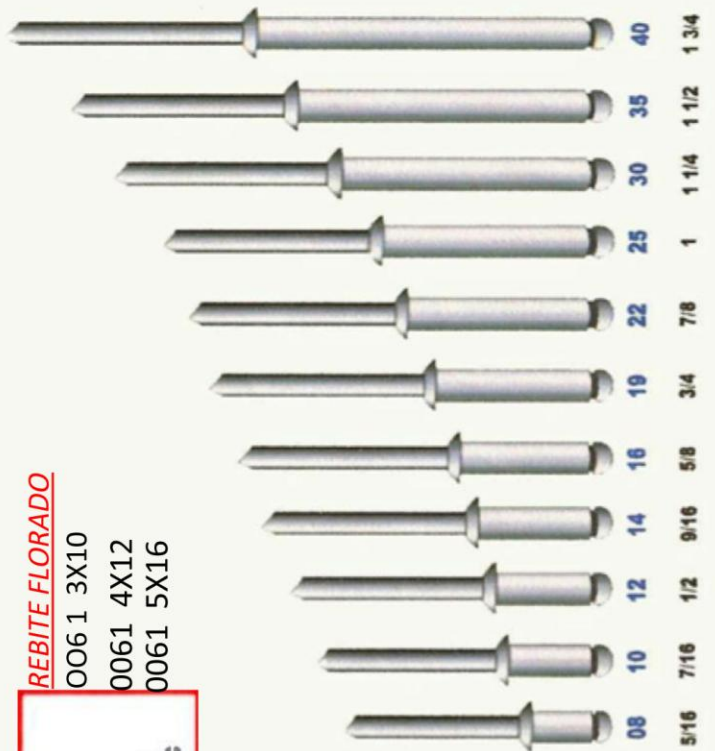

4X
5/32X

3X
1/8X

REBITE FLORADO

- 0061 3X10
- 0061 4X12
- 0061 5X16

6X
1/4X

5X
3/16X

M.A PARTS PARAFUSOS DE MÁQUINA 03

Distribuidora de Peças e Equipamentos LTDA.