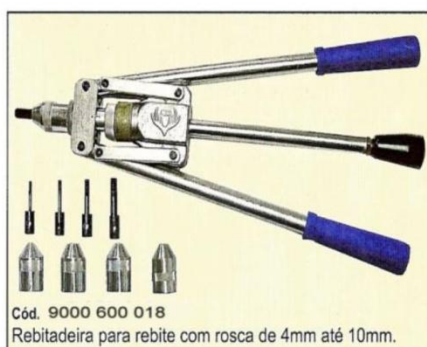

REBITES 01

Distribuidora de Peças e Equipamentos Ltda.

Cód. 0070 3x300 Rebite tubular rivkle	Cód. 0070 4x200 Rebite tubular rivkle	Cód. 0070 4x400 Rebite tubular rivkle	Cód. 0070 5x300 Rebite tubular rivkle	Cód. 0070 5x550 Rebite tubular rivkle	Cód. 0070 6x300 Rebite tubular rivkle	Cód. 0070 6x550 Rebite tubular rivkle	Cód. 0070 8x300 Rebite tubular rivkle	Cód. 0070 8x550 Rebite tubular rivkle	Cód. 0070 10x300 Rebite tubular rivkle	Cód. 0070 10 x 600 Rebite tubular rivkle

∟

Cód. 0071 5x300 Rebite sextavado rivkle	Cód. 0071 6x300 Rebite sextavado rivkle	Cód. 0071 8x300 Rebite sextavado rivkle

Cód. 9000 600 020 Bico cônico para parafuso de tração de 4mm	Cód. 9000 600 021 Bico cônico para parafuso de tração de 5mm	Cód. 9000 600 022 Bico cônico para parafuso de tração de 6mm	Cód. 9000 600 023 Bico cônico para parafuso de tração de 8mm

Cód. 9000 600 024 Bico cônico para parafuso de tração de 10mm	Cód. 9000 600 025 Parafuso de tração 4mm	Cód. 9000 600 026 Parafuso de tração 5mm	Cód. 9000 600 027 Parafuso de tração 6mm	Cód. 9000 600 028 Parafuso de tração 8mm	Cód. 9000 600 029 Parafuso de tração 10mm	Cód. 9000 600 030 Kit Bico cônico + parafuso de tração para aplicar 253 7/16 do cinto de segurança (não acompanha a máquina)