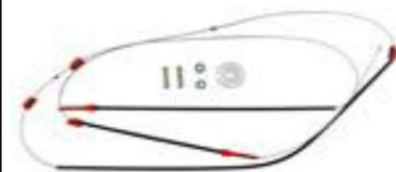

0700 5013

Descrição: SANTANA GIII MOTOR BOCH SEM QUEBRA VENTO
Montadora: VW
Aplicações: SANTANA GIII MOTOR BOCH SEM QUEBRA VENTO