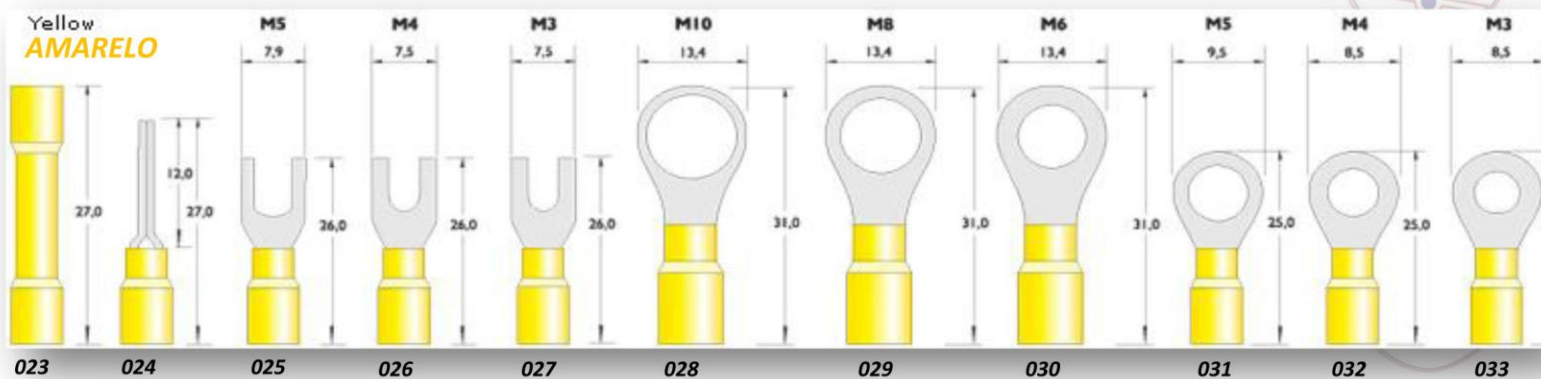

CABOS DE 0,5 A 1,50 MM CÓD. 0572 ... VERMELHO

CABOS DE 1,50 A 2,50MM CÓD. 0572 ... AZUL

CABOS DE 4,0 A 6,0MM CÓD. 0572 ... AMARELO

TEL: (021) 2423 8099

e-mail: maparts@maparts.com.br

Nextel: 7830 2186 ID 8*14607