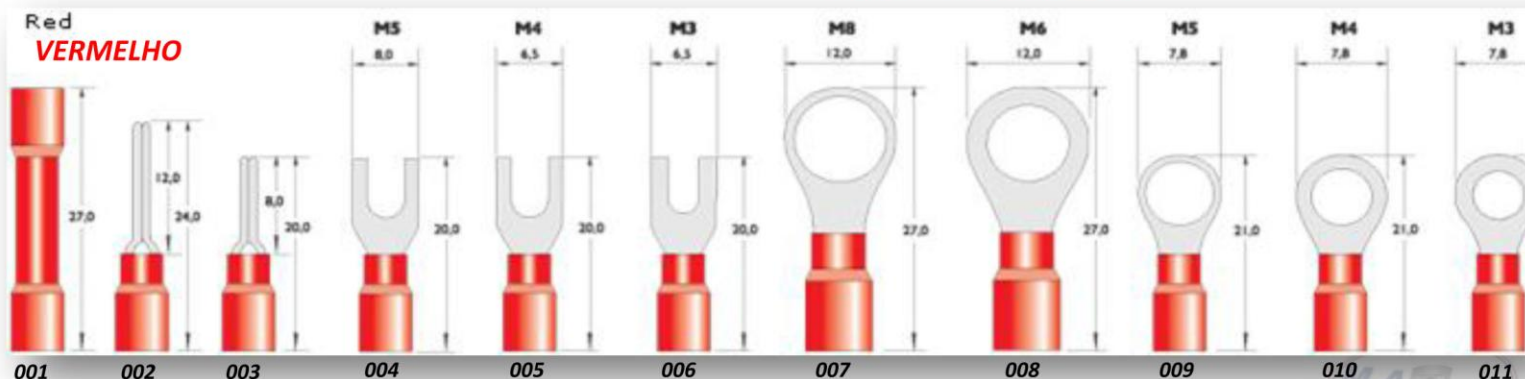

CABOS DE 0,5 A 1,50 MM CÓD. 0572 ... VERMELHO

CABOS DE 1,50 A 2,50MM CÓD. 0572 ... AZUL

CABOS DE 4,0 A 6,0MM CÓD. 0572 ... AMARELO

TEL: (021) 2423 8099

e-mail: maparts@maparts.com.br

Nextel: 7830 2186 ID 8*14607