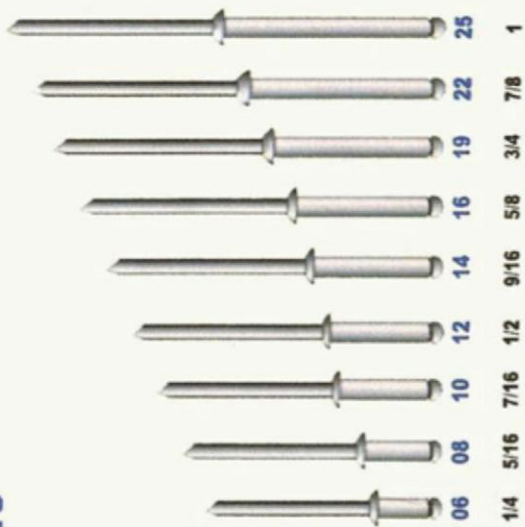

3X
1/8X

REBITE FLORADO

- 0061 3X10
- 0061 4X12
- 0061 5X16