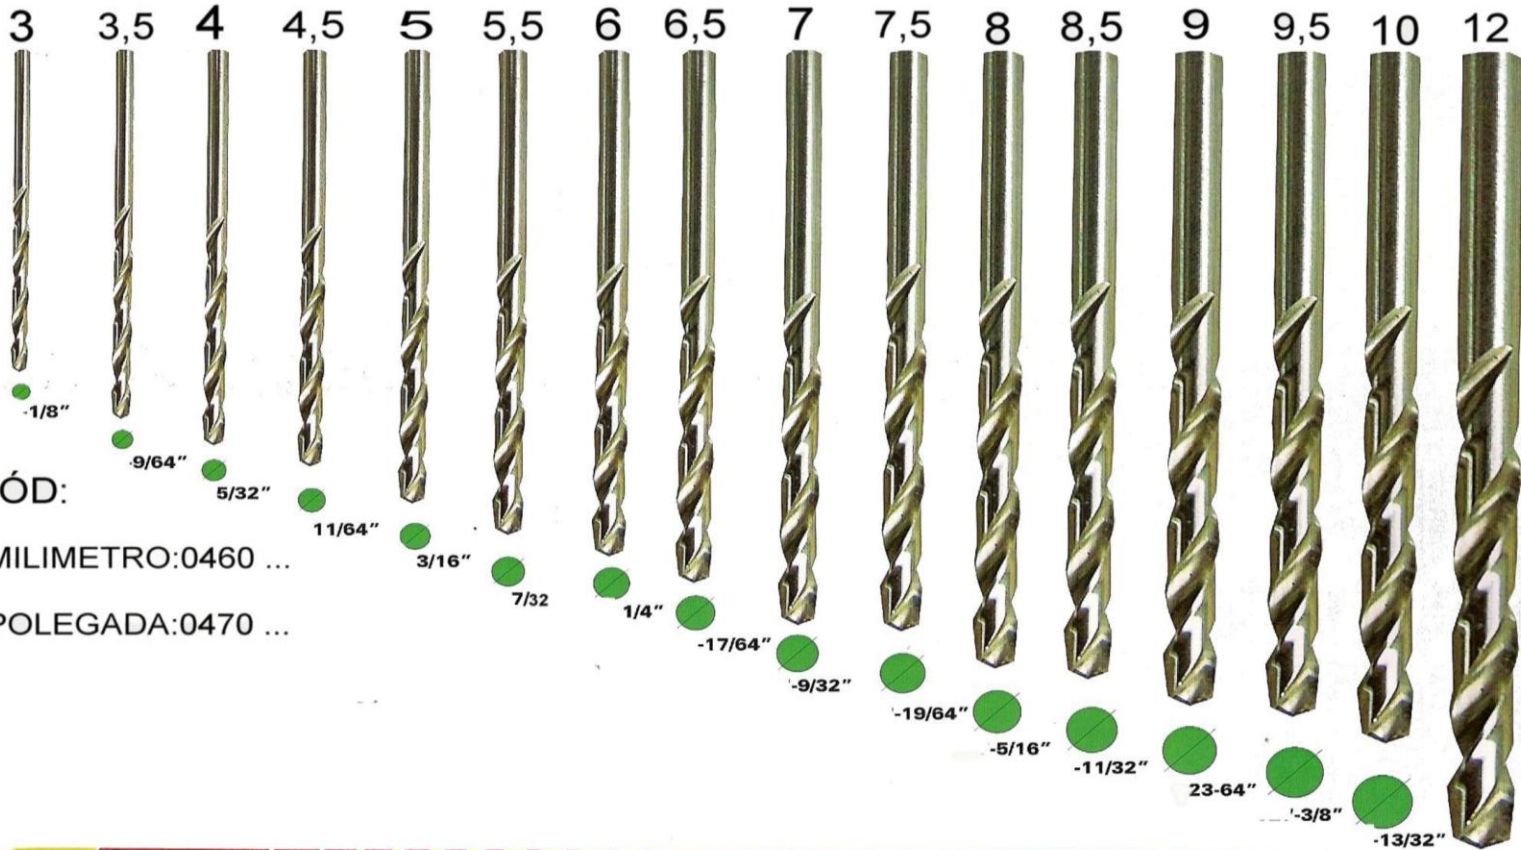

M.A PARTS FERRAMENTAS DIVERSAS 04

Distribuidora de Peças e Equipamentos Ltda.

CÓD:
MILIMETRO:0460 ...
POLEGADA:0470 ...