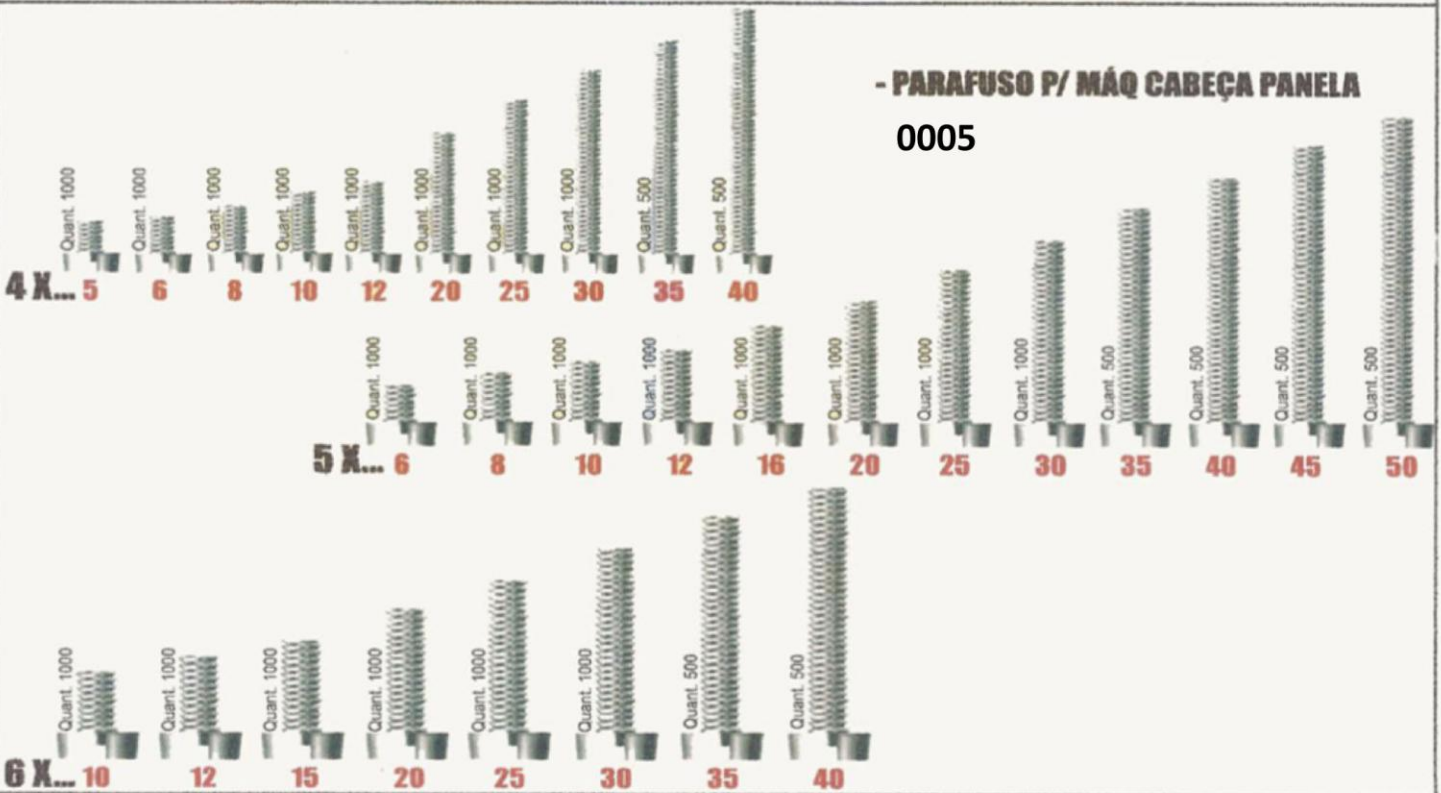

- PARAFUSO P/ MÁQ CABEÇA PANELA

0005