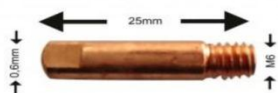

Bico de contato curto

CÓD. 7700 020 (Med. 0.6)
CÓD. 7700 021 (Med. 0.8)
CÓD. 7700 022 (Med. 1.0)
CÓD. 7700 023 (Med. 1.2)