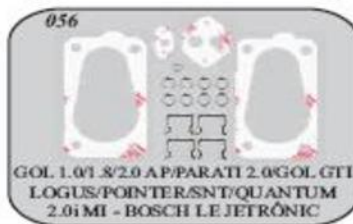

KIT PARA INJEÇÃO ELETRÔNICA 01

Distribuidora de Peças e Equipamentos LTDA.

CÓDIGO: 0651...