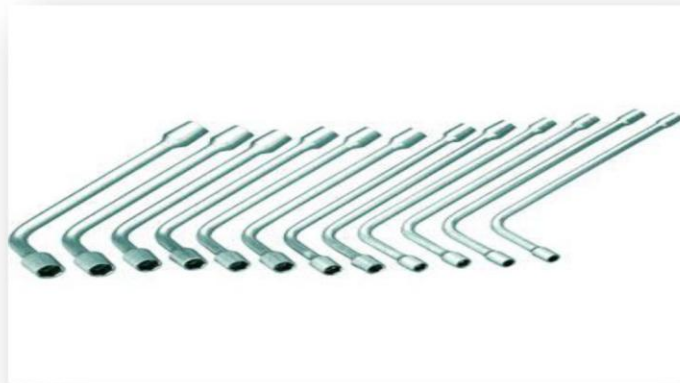

JOGO DE CHAVES BIELA 12 PÇ ROBUST.

med. 8x8 9x9 10x11 11x11 12x12 13x13 14 14 15x15
16x16 17x17 18x18 19x19.

cod: 5000 007