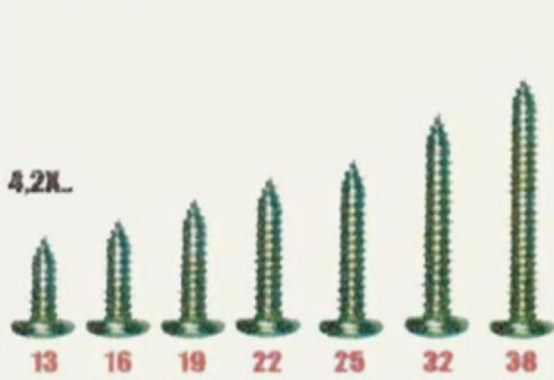

0007- PARAFUSO SOBERBO PHILLIPS PRETO *quant 1000*

M.A PARTS SOQUETES 01

Distribuidora de Peças e Equipamentos LTDA.

6000 0013

JOGO DE SOQUETE TIPO TORX FÊMEA.

DESCRIÇÃO:

ENCAIXE DE 1/2 COM 9 PEÇAS.

MEDIDAS: E10 - E11 - E12 - E14 - E16 E18 - E20 - E22 - E24.