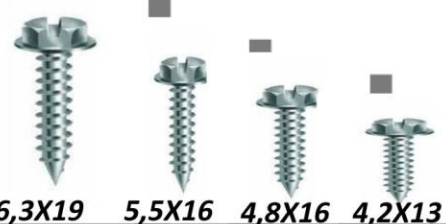

M.A PARTS PARAFUSOS DE MÁQUINA 03

Distribuidora de Peças e Equipamentos LTDA.

- PARAFUSO P/ MÁQ CABEÇA CHATA PHILLIPS

0004

- PARAFUSO P/ MÁQ CABEÇA PANELA

0005

CÓD. 0018