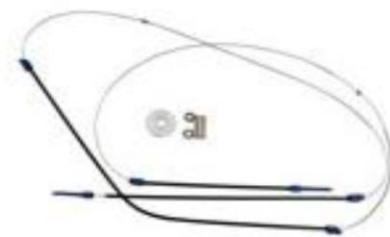

Descrição: SANTANA 98 EM DIANTE DIANTEIRA
Montadora: VW
Aplicações: SANTANA 1998 - > DIANTEIRA

0700 5013