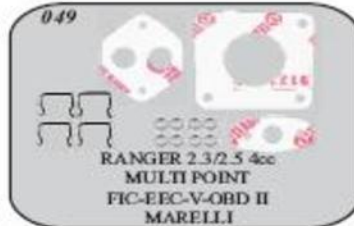

KIT PARA INJEÇÃO ELETRÔNICA 03

Distribuidora de Peças e Equipamentos LTDA.

CÓDIGO: 0651...