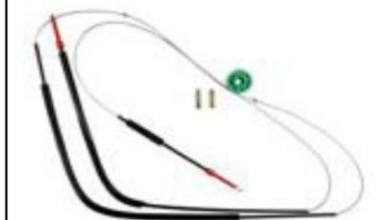

Descrição: AUDI A3 -2 PORTAS
Montadora: VW
Aplicações: AUDI A3 - 2 PORTAS