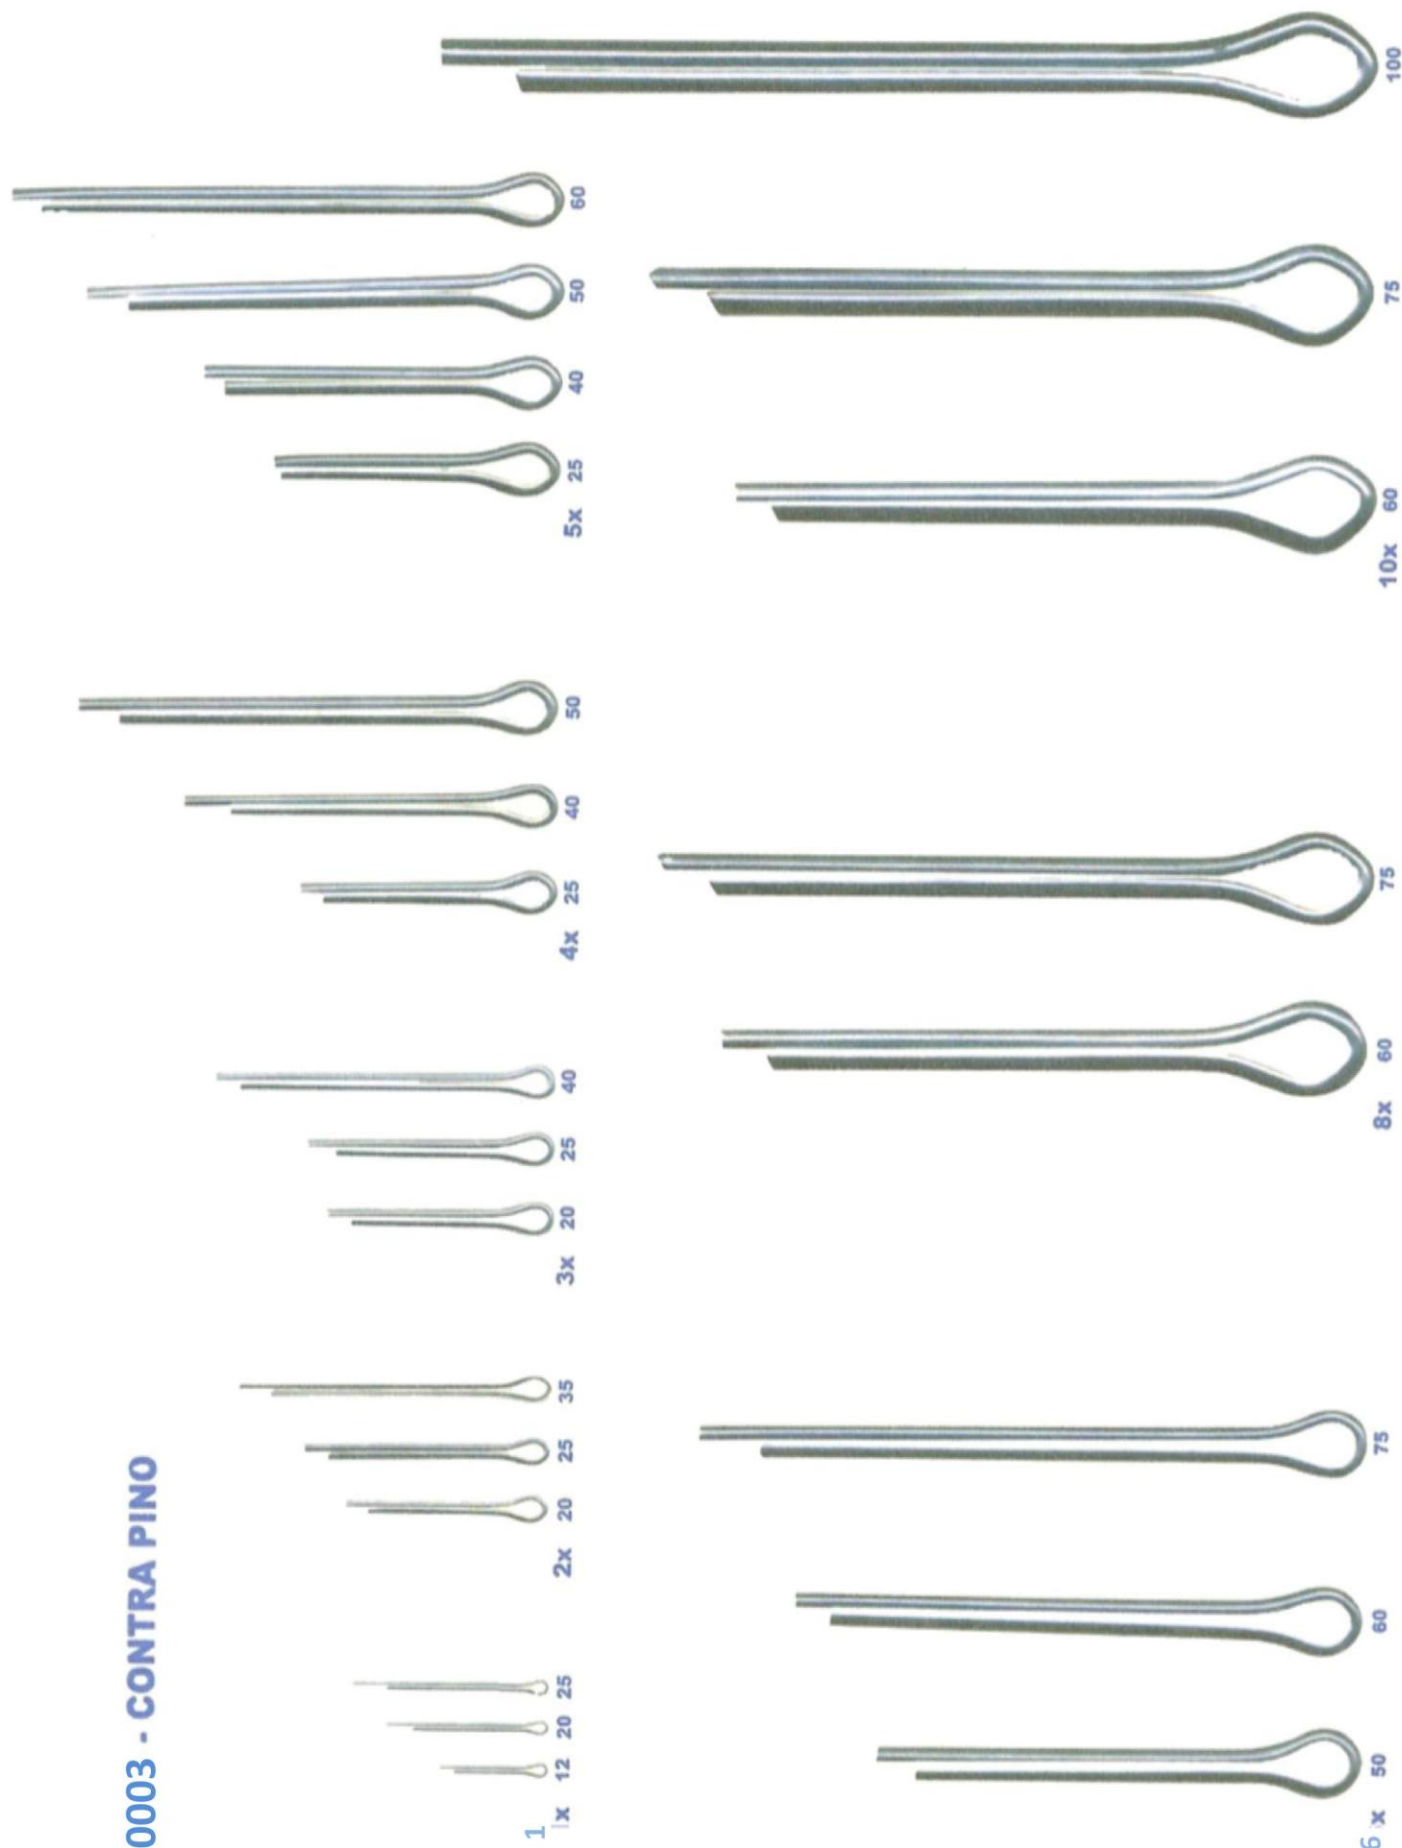

MA PARTS CONTRA PINOS 01

Distribuidora de Peças e Equipamentos LTDA.

0003 - CONTRA PINO