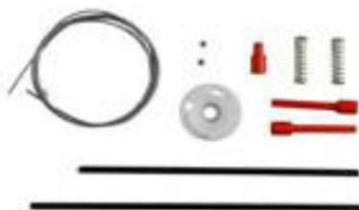

KITS PARA VIDRO ELÉTRICO 03

Distribuidora de Peças e Equipamentos LTDA.

0700 5011

Descrição: GOLF ATE 98 GL GLX (PORTA TRASEIRA)
Montadora: VW
Aplicações: GOLF > 1998 GL PORTA TRASEIRA, GOLF > 1998 GLX PORTA TRASEIRA

0700 5012