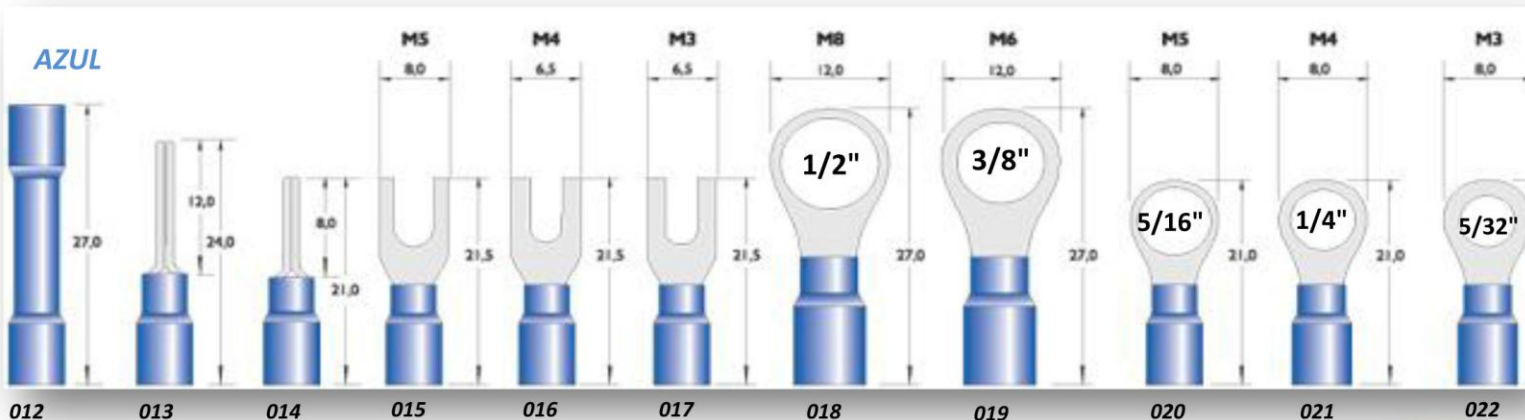

CABOS DE 0,5 A 1,50 MM CÓD. 0572 ... VERMELHO

CABOS DE 1,50 A 2,50MM CÓD. 0572 ... AZUL

CABOS DE 4,0 A 6,0MM CÓD. 0572 ... AMARELO

TEL: (021) 2423 8099

e-mail: maparts@maparts.com.br

Nextel: 7830 2186 ID 8*14607