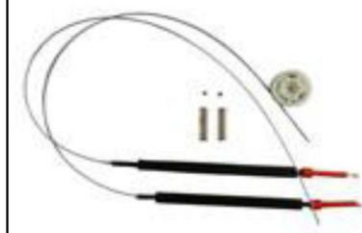

Descrição: MAREA PORTA (DIANTEIRA)
Montadora: FIAT
Aplicações: MAREA PORTA DIANTEIRA

0700 5015