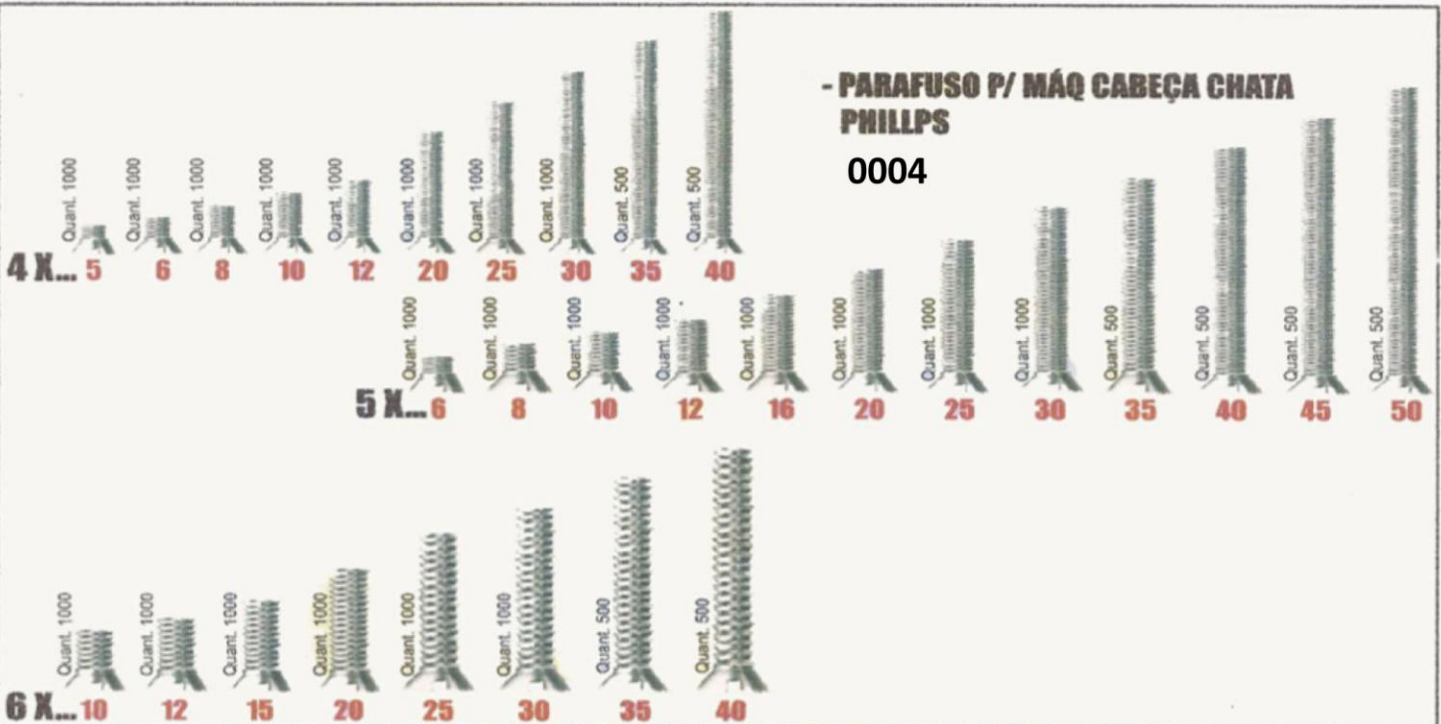

M.A PARTS PARAFUSOS DE MÁQUINA 03

Distribuidora de Peças e Equipamentos LTDA.

- PARAFUSO P/ MÁQ CABEÇA CHATA PHILLIPS

0004