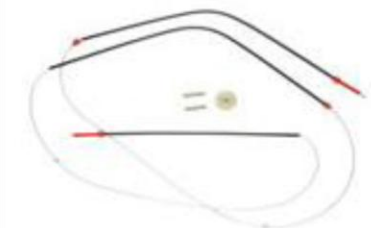

Descrição: AUDI 4 PORTAS DIANTEIRO TODOS
Montadora: VW
Aplicações: AUDI 4 PORTAS DIANTEIRO TODOS

0700 5035