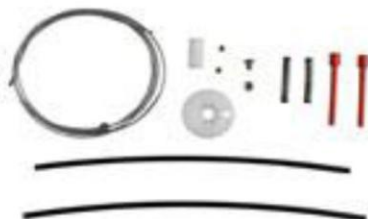

Descrição: GOL BOLA 2 PORTAS GERAÇÃO II
Montadora: VW
Aplicações: GOL BOLA GII 2 PORTAS

0700 5019