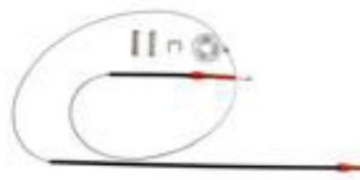

0700 5020

Descrição: SANTANA TRASEIRO ANTIGO ATE 98
Montadora: VW
Aplicações: SANTANA TRASEIRO ANTIGO - > 1998