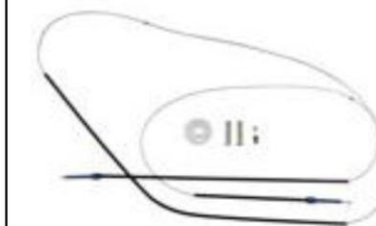

Descrição: GOL GIII (ROLDANA 3013 TORRE INTERNA)
(PORTA DIANT)
Montadora: VW
Aplicações: GOL GIII PORTA DIANTEIRA

0700 5010