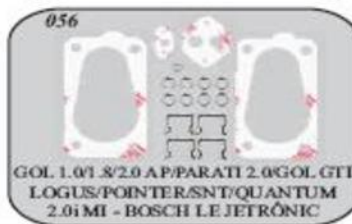

KIT PARA INJEÇÃO ELETRÔNICA 01

Distribuidora de Peças e Equipamentos LTDA.

CÓDIGO: 0651...