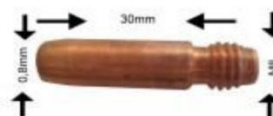

Bico de contato Longo

CÓD. 7700 024 (Med. 0.6)
CÓD. 7700 025 (Med. 0.8)
CÓD. 7700 026 (Med. 1.0)
CÓD. 7700 027 (Med. 1.2)