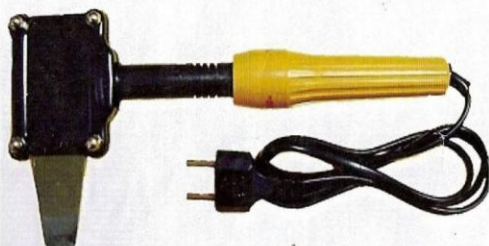

7004 001 - 180W / 220V
7004 002 - 320W / 220V