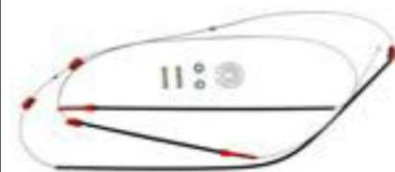

0700 5013

Descrição: SANTANA GIII MOTOR BOCH SEM QUEBRA VENTO
Montadora: VW
Aplicações: SANTANA GIII MOTOR BOCH SEM QUEBRA VENTO