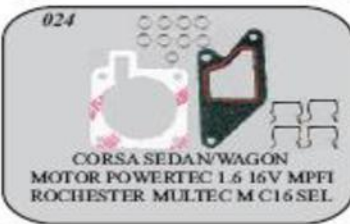

KIT PARA INJEÇÃO ELETRÔNICA 01

Distribuidora de Peças e Equipamentos LTDA.

CÓDIGO: 0651...