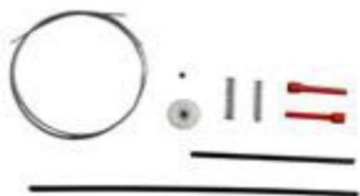

KITS PARA VIDRO ELÉTRICO 06

Distribuidora de Peças e Equipamentos LTDA.

0700 5026

Descrição: TEMPRA TRASEIRO 93/95 CHASSI 9022213
Montadora: FIAT
Aplicações: TEMPRA TRASEIRO 1993 > 1995 CHASSI 9022213

0700 5027