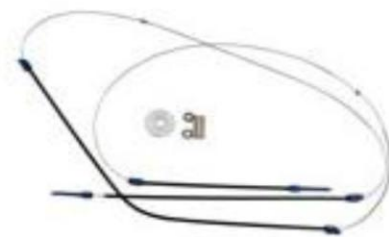

Descrição: SANTANA 98 EM DIANTE DIANTEIRA
Montadora: VW
Aplicações: SANTANA 1998 - > DIANTEIRA

0700 5013