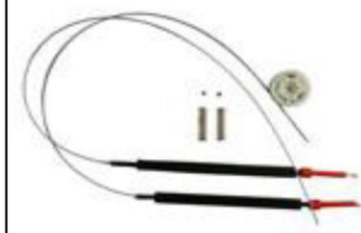

Descrição: MAREA PORTA (DIANTEIRA)
Montadora: FIAT
Aplicações: MAREA PORTA DIANTEIRA

0700 5015