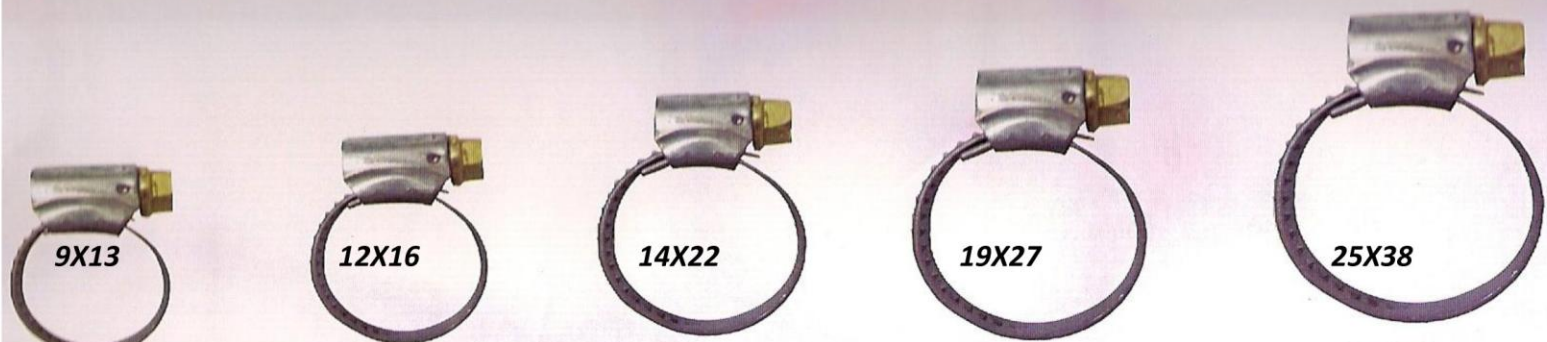

M.A PARTS BOMBAS DE INJEÇÃO 01

Distribuidora de Peças e Equipamentos LTDA.

BOMBA TOTAL FLEX

Tensão: 12V
Corrente: 6,0A
Pressão: 3,0 BAR
Vazão: 105 l/h
Tipo: Interna
TOTAL FLEX

Para todos veículos multiponto (álcool ou bicomustível)

Fiat, Ford, General Motors, Renault, Volkswagen.

COD : 0650 066

As Bombas de combustíveis VTO, passam por vários processos de qualificação, para que possam chegar até você com o máximo de segurança, trazendo maior conforto e tranquilidade, na utilização em seu veículo, na hora de viajar ou até mesmo no dia a dia. Além das bombas de combustíveis VTO proporcionarem segurança, também são muito resistentes e sua vida útil é muito maior.

Características;

- Resistência
- Baixo ruído
- Maior vida útil
- Máxima segurança
- GARANTIA 3 MESES.

BOMBA UNIVERSAL

Bomba Combustível Palio Siena Gol Parati Classe A Universal

Bomba de Combustível
Referência: VT1003MBCH
Marca: VTO

Modelo: Bomba de Combustível Gasolina.

Pressão e Vazão Original
2,8 a 3,2 Bar
105L/H.

COD : 0650 067

CODIGO: 0501...

ABRAÇ.SIMPLEX CODIGO: 0502...

TEL: (021) 2423 8099

e-mail: maparts@maparts.com.br

Nextel: 7830 2186 ID 8*14607