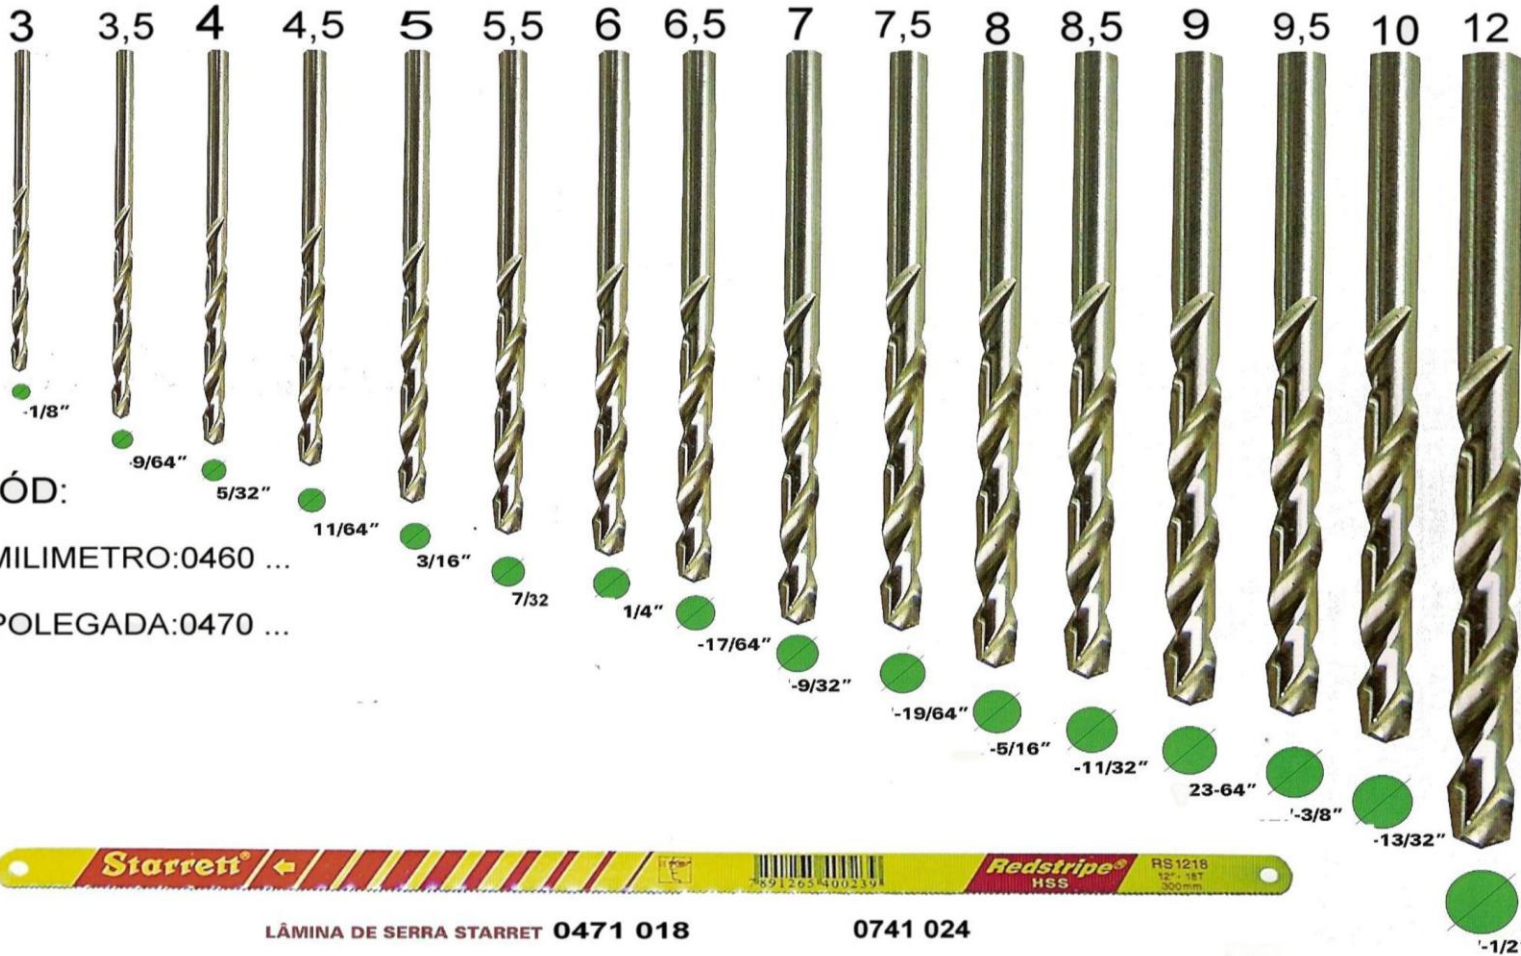

M.A PARTS FERRAMENTAS DIVERSAS 04

Distribuidora de Peças e Equipamentos Ltda.

Cód. 0475 001

Estilete profissional com haste de ferro.

Cód.0475 002

Estilete largo com haste de plástico.

Cód. 0475 003
Estilete pequeno.

Lâminas para estilete.
Cód. 0475 004- GRANDE
Cód.0475 005- PEQUENA

Serra Copo

CÓD: 0472 ...

1. Medidas
2. 16 mm
   - 19 mm
   - 20 mm
   - 22 mm
   - 25 mm
   - 27 mm
   - 29 mm
   - 30 mm
   - 32 mm
   - 33 mm
   - 38 mm
   - 44 mm
   - 52 mm