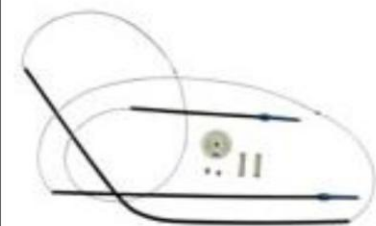

Descrição: GOL GIII (ROLDANA 3008-TORRE EXTERNA)
(PORTA DIAN)
Montadora: VW
Aplicações: GOL GIII PORTA DIANTEIRA

0700 5009