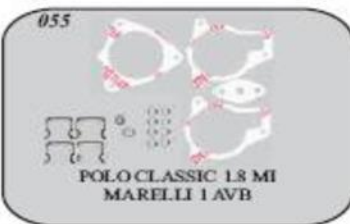

KIT PARA INJEÇÃO ELETRÔNICA 01

Distribuidora de Peças e Equipamentos LTDA.

CÓDIGO: 0651...