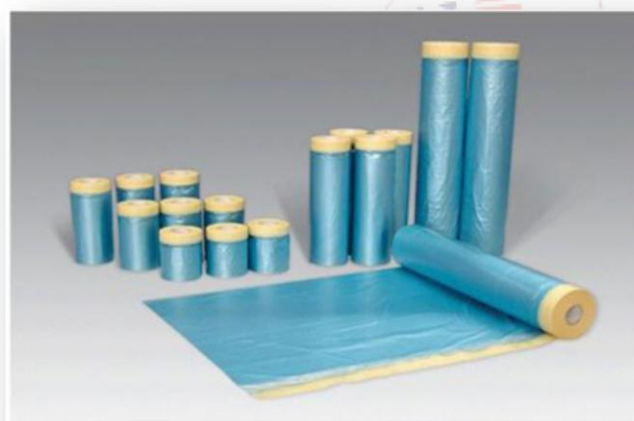

CÓD. 0900 010 029 1

PLÁSTICO PARA MASCARAMENTO COM FITA

MEDIDAS

450MM X 33MTS CÓD. 0900 010 036

650MM X 33MTS CÓD. 0900 010 037

900MM X 33MTS CÓD. 0900 010 038

SUPORTE PARA BOBINA

CAPA DE BANCO