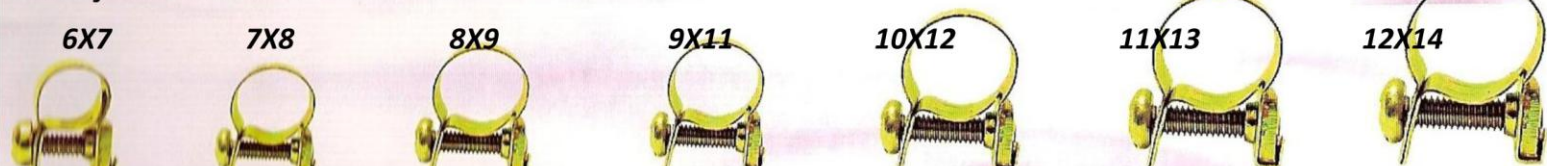

ABRAÇ.SIMPLEX CODIGO: 0502...