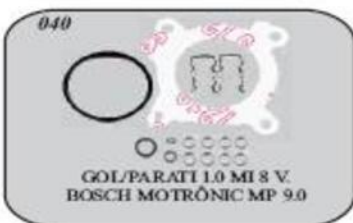

KIT PARA INJEÇÃO ELETRÔNICA 01

Distribuidora de Peças e Equipamentos LTDA.

CÓDIGO: 0651...