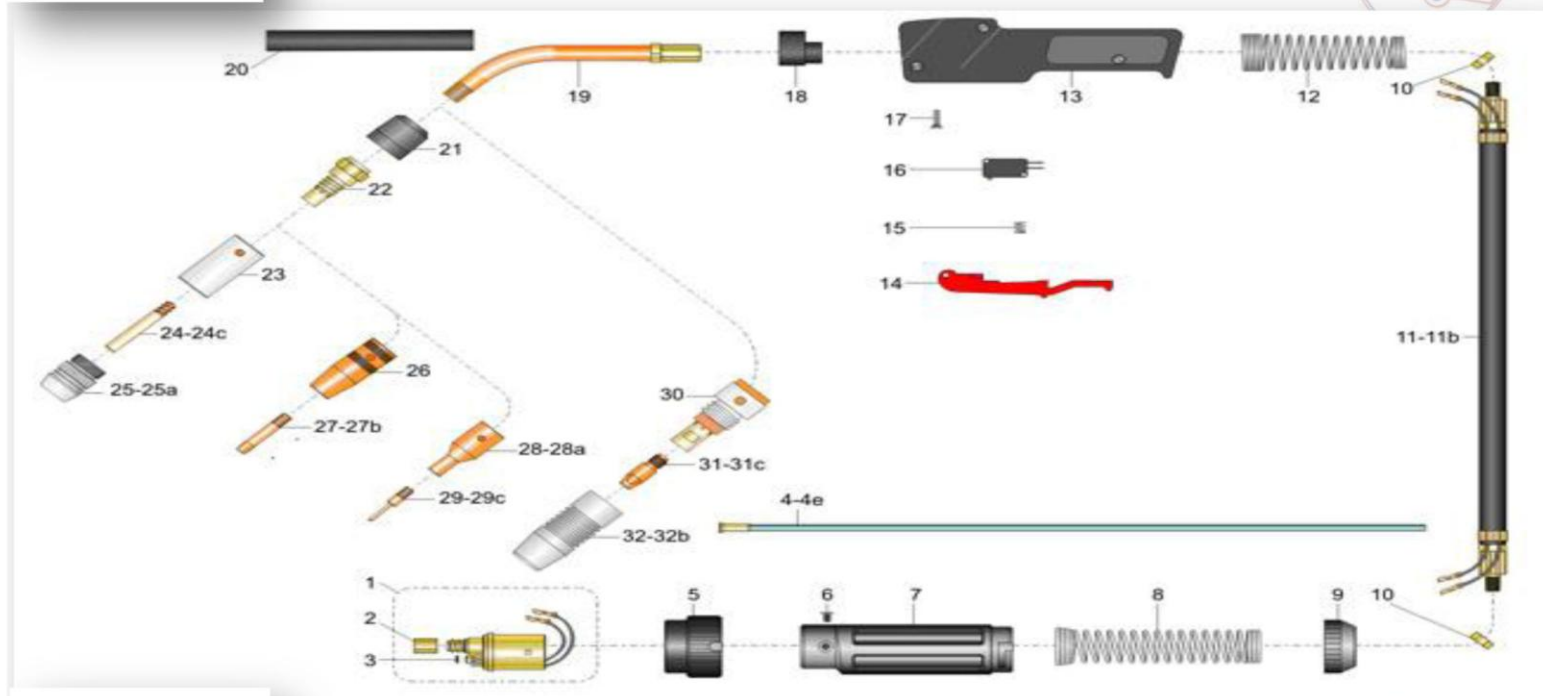

TOCHA PARA SOLDA MIG/MAG CONECTOR EURO
CÓD. 7700 252 1...