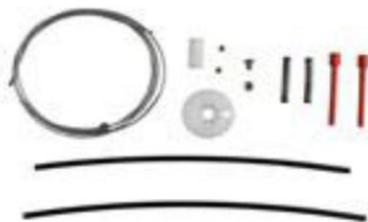

Descrição: GOL BOLA 2 PORTAS GERAÇÃO II
Montadora: VW
Aplicações: GOL BOLA GII 2 PORTAS

0700 5019