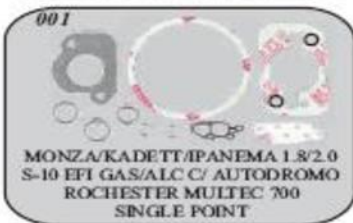

KIT PARA INJEÇÃO ELETRÔNICA 01

Distribuidora de Peças e Equipamentos LTDA.

CÓDIGO: 0651...