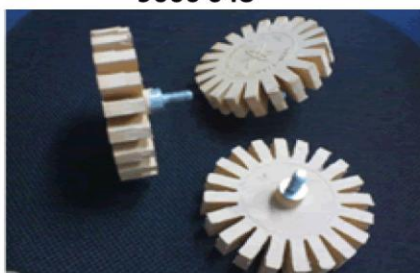

M.A PARTS DIVERSOS PINTURA 02

Distribuidora de Peças e Equipamentos LTDA.

9000 648

DISCO ALETADO
P/REMOVER ADESIVOS