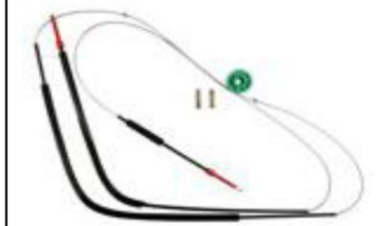

Descrição: AUDI A3 -2 PORTAS
Montadora: VW
Aplicações: AUDI A3 - 2 PORTAS