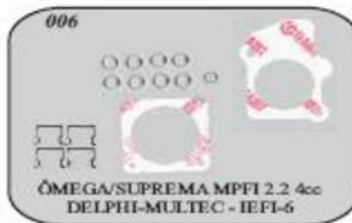

KIT PARA INJEÇÃO ELETRÔNICA 01

Distribuidora de Peças e Equipamentos LTDA.

CÓDIGO: 0651...