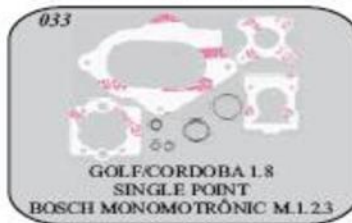

KIT PARA INJEÇÃO ELETRÔNICA 01

Distribuidora de Peças e Equipamentos LTDA.

CÓDIGO: 0651...