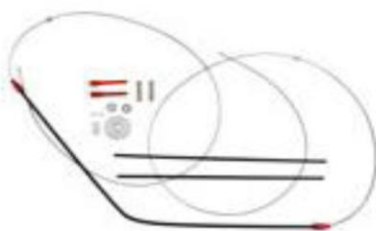

Descrição: CORSA (PORTA TRASEIRA)
Montadora: GM
Aplicações: CORSA PORTA TRASEIRA

KITS PARA VIDRO ELÉTRICO 02

Distribuidora de Peças e Equipamentos LTDA.

0700 5006

Descrição: GOLF ATE 98 2/4 PORTAS (PORTA DIANTEIRA)
Montadora: VW
Aplicações: GOLF > 1998 2 PORTAS DIANTEIRAS, GOLF > 1998 4 PORTAS DIANTEIRAS