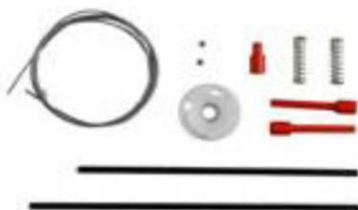

KITS PARA VIDRO ELÉTRICO 03

Distribuidora de Peças e Equipamentos LTDA.

0700 5011

Descrição: GOLF ATE 98 GL GLX (PORTA TRASEIRA)
Montadora: VW
Aplicações: GOLF > 1998 GL PORTA TRASEIRA, GOLF > 1998 GLX PORTA TRASEIRA

0700 5012