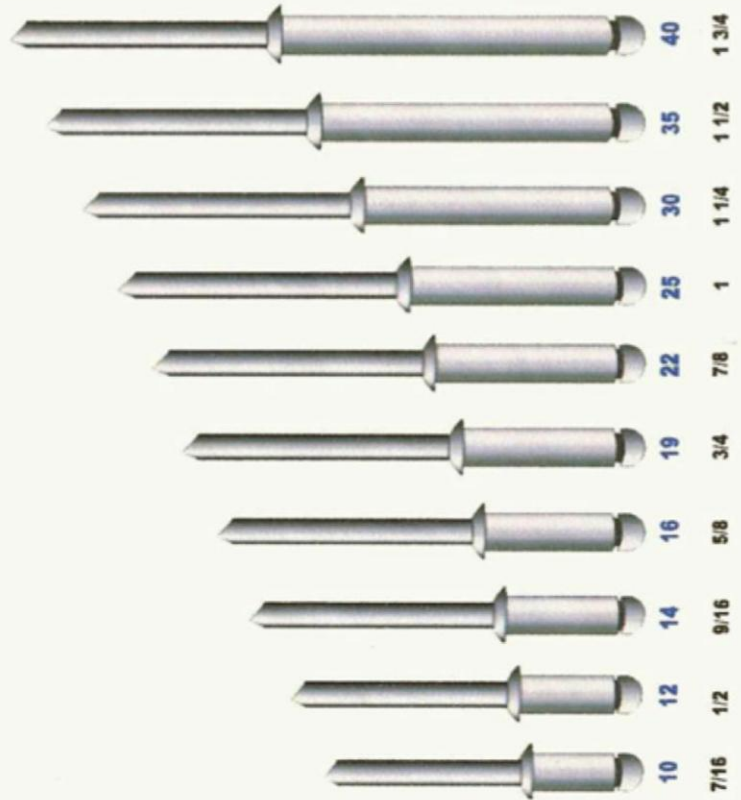

M.A PARTS REBITES 02

Distribuidora de Peças e Equipamentos Ltda.

REBITE POP ALUMÍNIO

- Métrica

0059 - Polegada
0060

4X
5/32X

3X
1/8X

REBITE FLORADO

- 0061 3X10
- 0061 4X12
- 0061 5X16

6X
1/4X

5X
3/16X