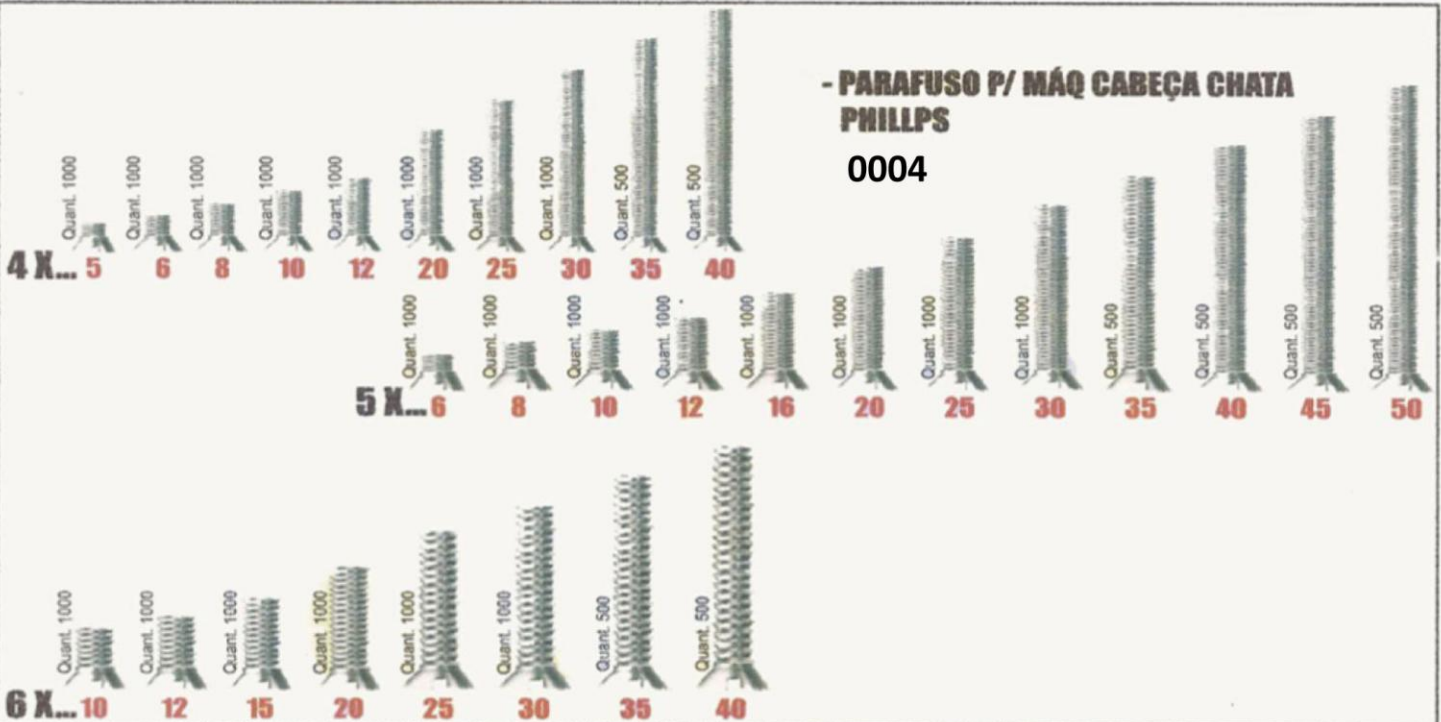

M. PARTS PARAFUSOS DE MÁQUINA 03

Distribuidora de Peças e Equipamentos LTDA.

- PARAFUSO P/ MÁQ CABEÇA CHATA PHILLIPS

0004