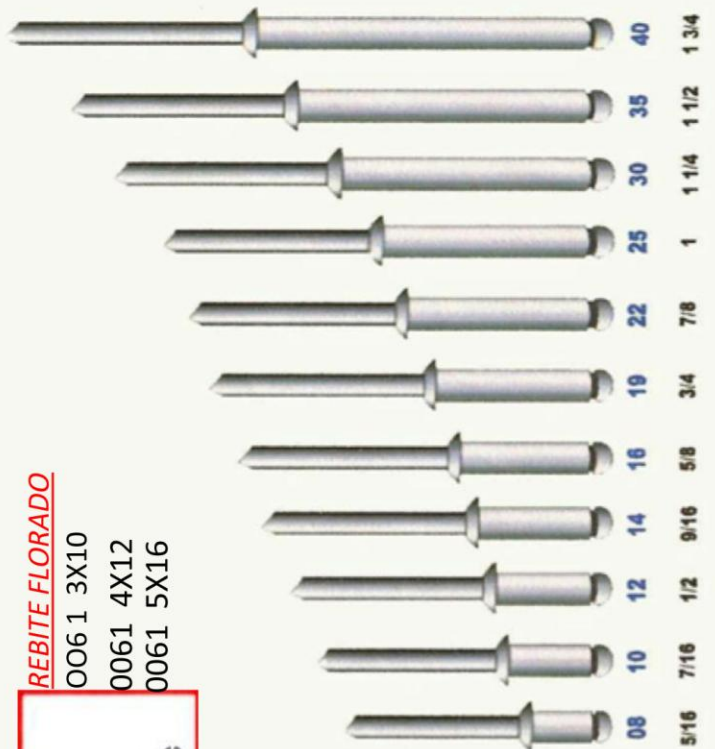

M.A PARTS REBITES 02

Distribuidora de Peças e Equipamentos Ltda.

REBITE POP ALUMÍNIO

- Métrica

0059 - Polegada
0060

4X
5/32X

3X
1/8X

REBITE FLORADO

- 0061 3X10
- 0061 4X12
- 0061 5X16

6X
1/4X

5X
3/16X