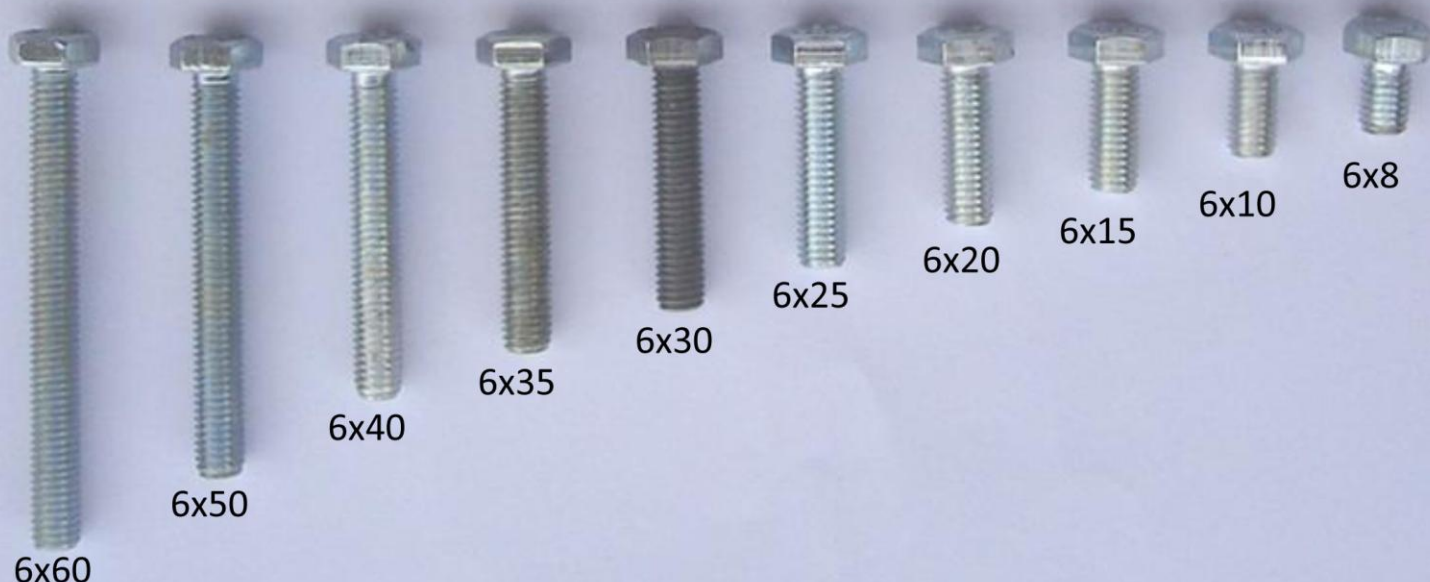

PARAFUSOS SEXTAVADO 02

Distribuidora de Peças
e Equipamentos LTDA.

ATENÇÃO

PARAFUSO DE AÇO 8.8 CÓD. 011
PARAFUSO DE FERRO 5.8 CÓD. 009

*LEMBRANDO QUE PARA USO EM
SUSPENSÃO, O RECOMENDÁVEL É O 8.8
(PARAFUSO DE AÇO)*