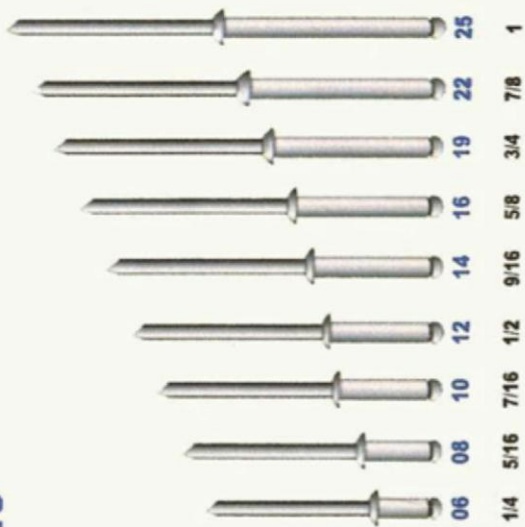

M.A PARTS REBITES 02

Distribuidora de Peças e Equipamentos Ltda.

REBITE POP ALUMÍNIO

- Métrica

0059 - Polegada
0060

4X
5/32X

3X
1/8X

REBITE FLORADO