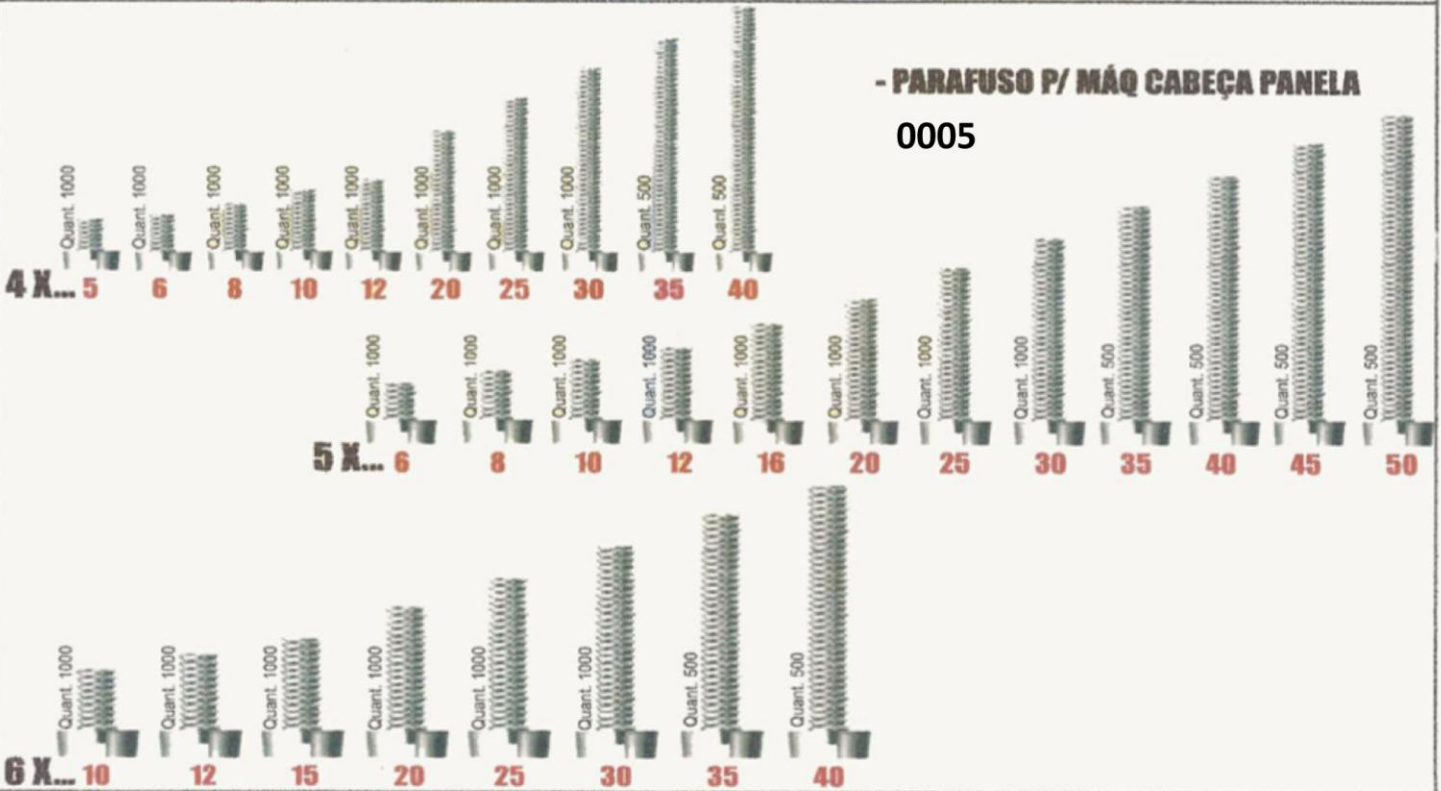

- PARAFUSO P/ MÁQ CABEÇA PANELA

0005

CÓD. 0018

6,3X19

5,5X16

4,8X16

4,2X13