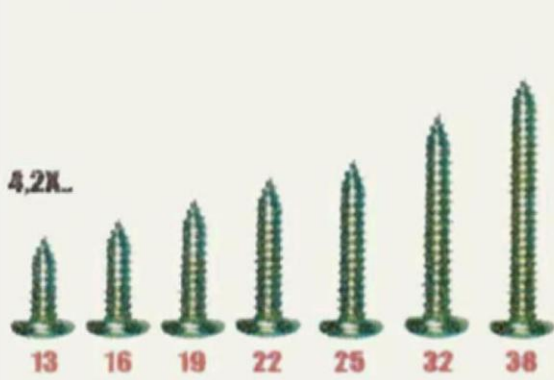

0008 - PARAFUSO SOBERBO FENDA

0010 - PARAFUSO SOBERBO PHILLIPS